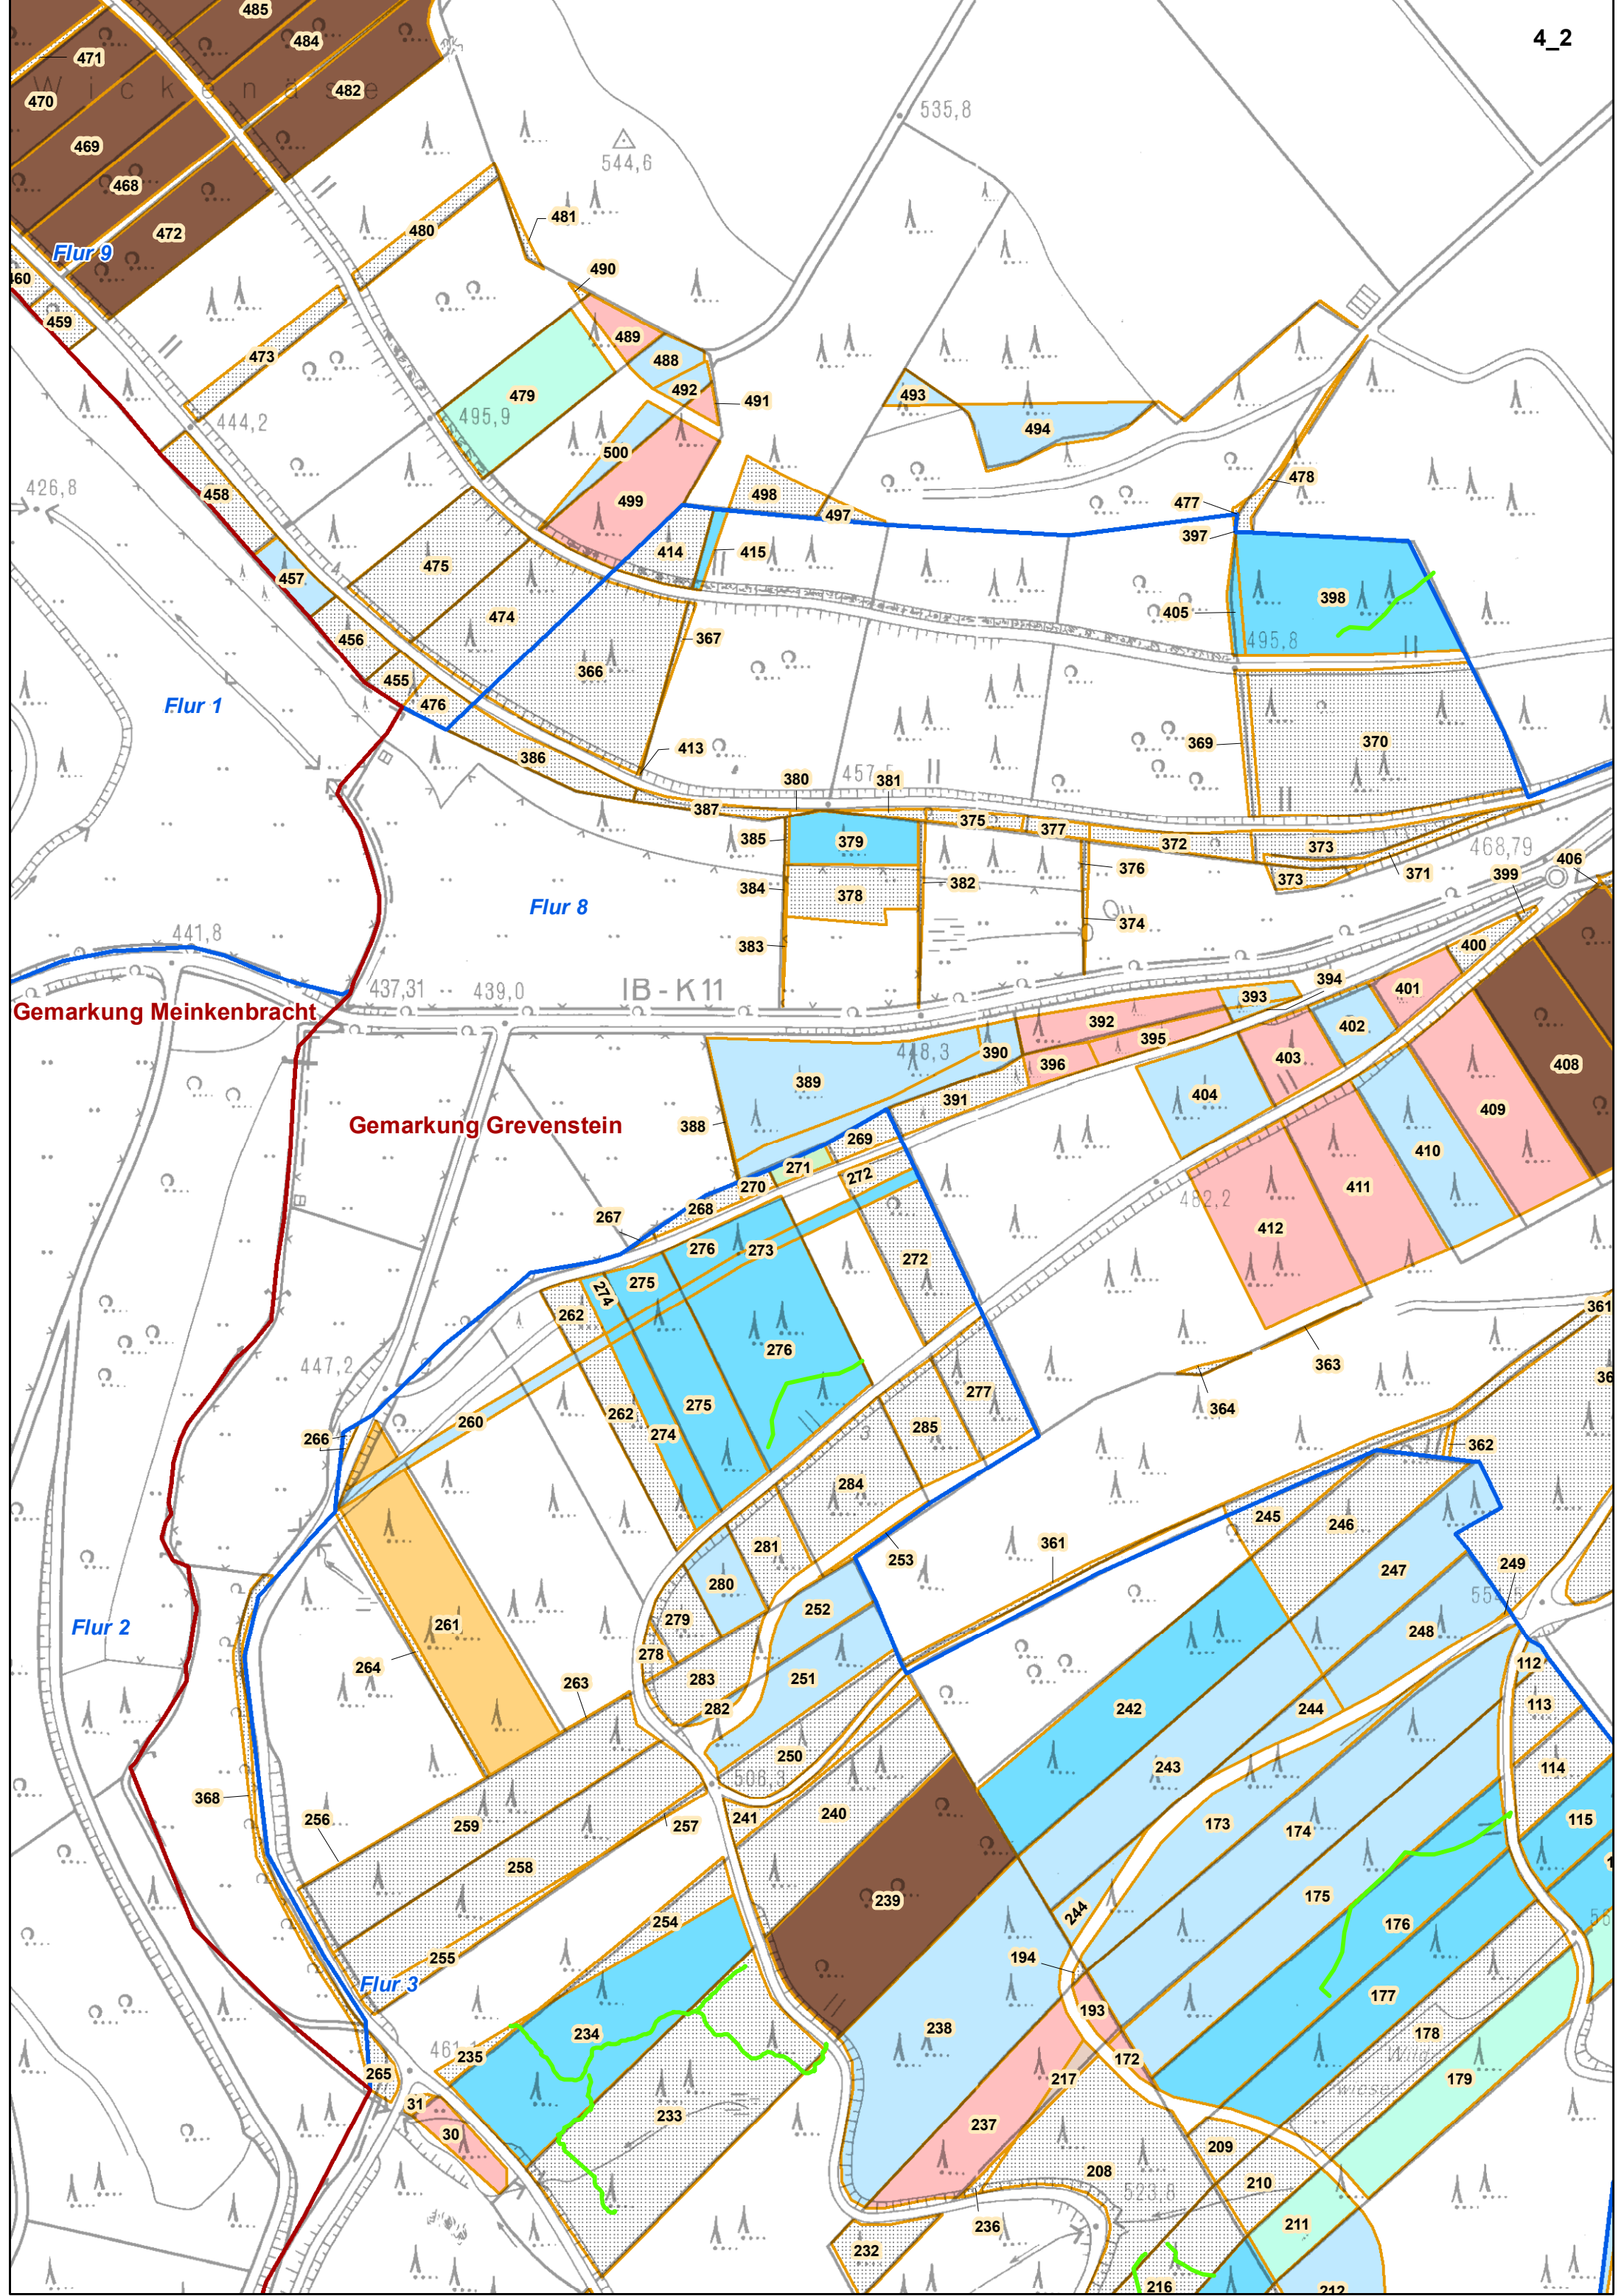

348

349

558,0

557,5

Wild-

Gemarkung Meinkenbracht

Flur 2

Flur 3