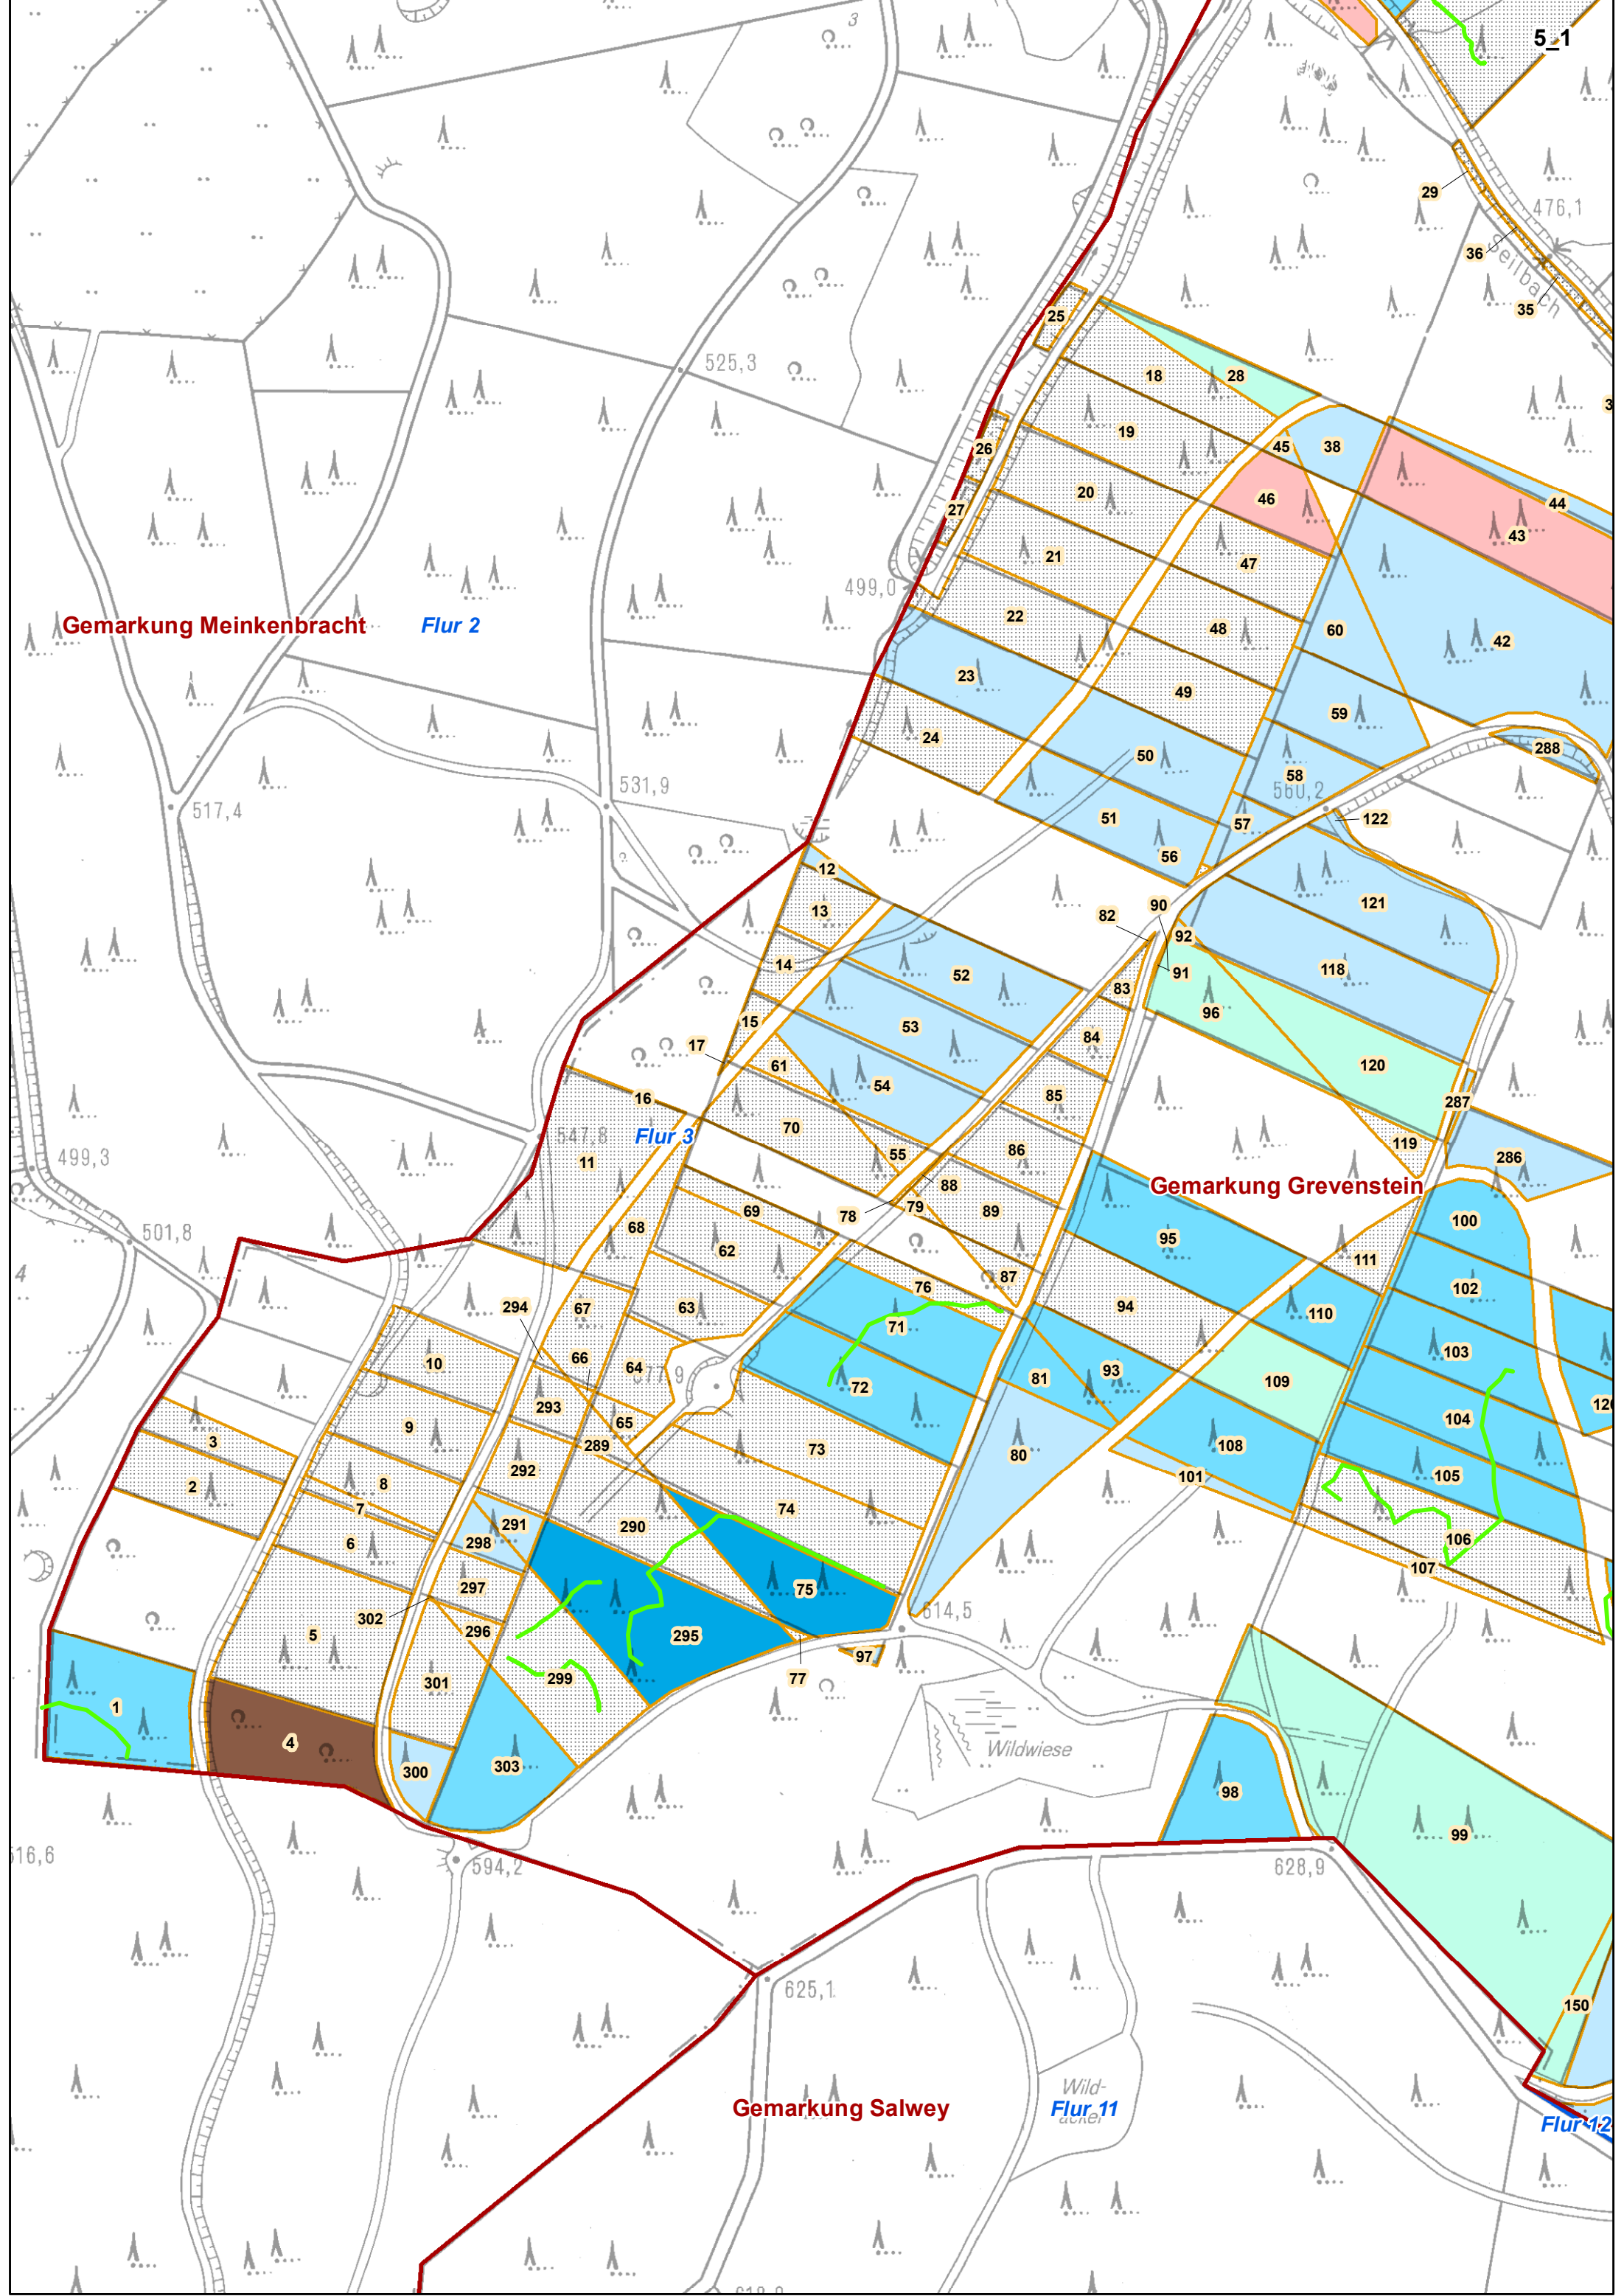

348

349

558,0

557,5

Wild-

Gemarkung Meinkenbracht

Flur 2

Flur 3